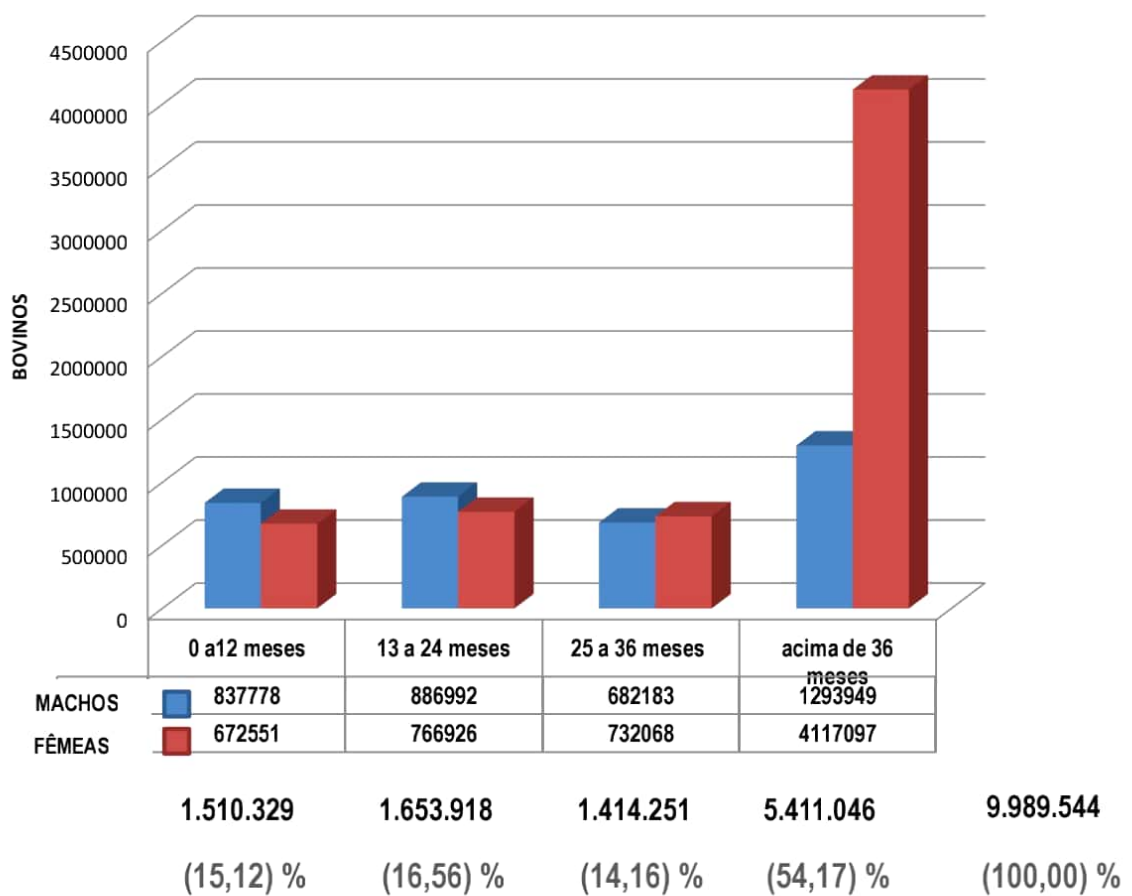

Distribuição etária população bovina BAHIA 2020

Fonte: SIAPEC – ADAB 03/04/2020
Ferrão, 2020