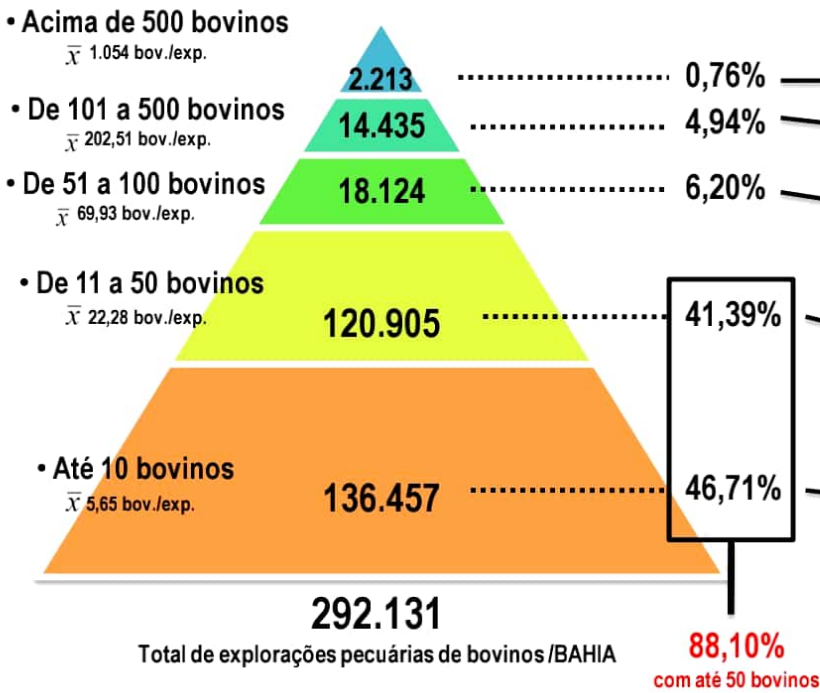

BAHIA – 2020

Explorações pecuárias / Bovinos

População bovina

Média (x̄) BAHIA: 34,19 bov./expl. pec.
Menor expl. : 1 bov. (6.420 criadores)
Maior expl.: 17.242 (1 criador) BREJOLÂNDIA

Fonte: SIAPEC – ADAB 03/04/2020

Ferrão, 2020

Distribuição população bovina Bahia – 2020

TOTALM_F

• 1 ponto = 500

10 municípios com maior rebanho bovino BAHIA 2020

Município	pop. bovina
ITAMARAJU	173.006
ITANHEM	146.063
GUARATINGA	142.805
ITARANTIM	141.902
ITAMBE	122.806
ITAPETINGA	117.505
CORRENTINA	117.077
MEDEIROS NETO	114.641
VITORIA DA CONQUISTA	110.947
IBICUI	108.075

BAHIA: 9.989.524

Fonte: SIAPEC – ADAB 03/04/2020

Ferrão, 2020

Distribuição da população bovina / BAHIA 2019
Iram Ferrão
ADAB

Elaborado com Philcarto * 18/11/2019 16:30:39 * <http://philcarto.free.fr>