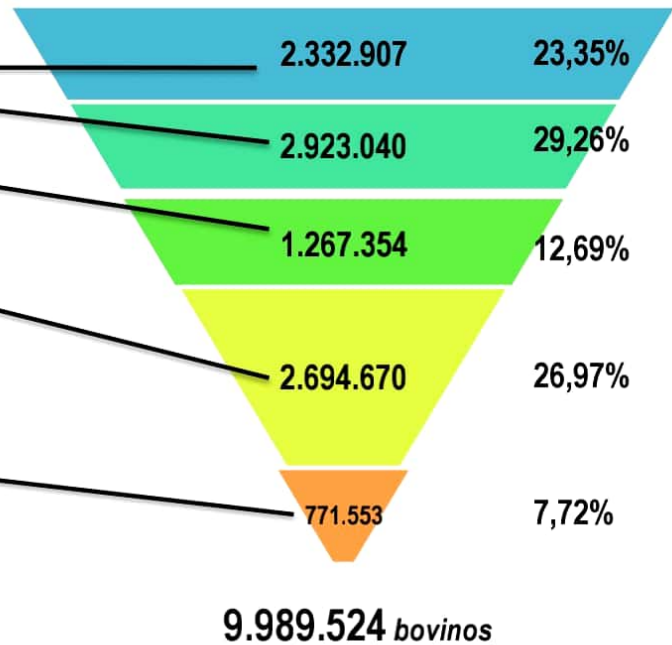

BAHIA – 2020

Explorações pecuárias / Bovinos

População bovina

Média (x̄) BAHIA: 34,19 bov./expl. pec.
Menor expl. : 1 bov. (6.420 criadores)
Maior expl.: 17.242 (1 criador) BREJOLÂNDIA

Fonte: SIAPEC – ADAB 03/04/2020

Ferrão, 2020

Distribuição população bovina Bahia – 2020

TOTALM_F

• 1 ponto = 500

10 municípios com maior rebanho bovino BAHIA 2020

Município	pop. bovina
ITAMARAJU	173.006
ITANHEM	146.063
GUARATINGA	142.805
ITARANTIM	141.902
ITAMBE	122.806
ITAPETINGA	117.505
CORRENTINA	117.077
MEDEIROS NETO	114.641
VITORIA DA CONQUISTA	110.947
IBICUI	108.075